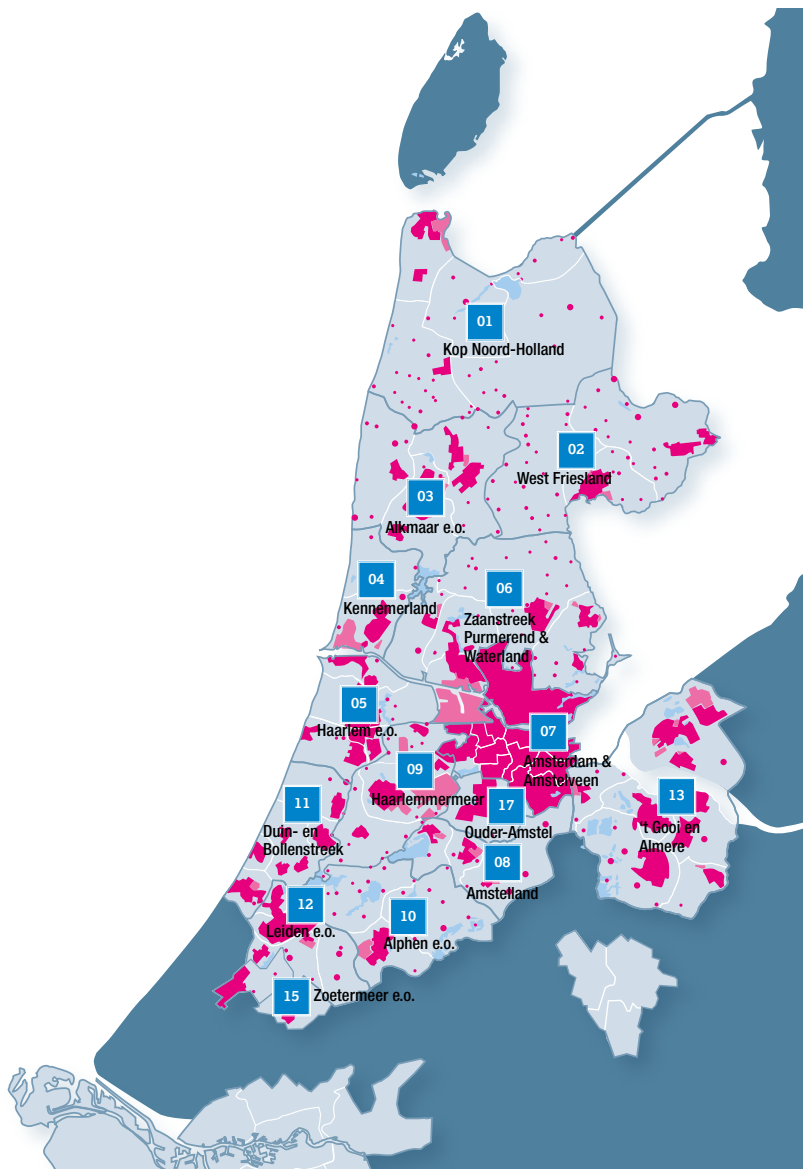

VERSPREIDINGSGBIED HUIS-AAN-HUISBLADEN

Verspreidingsgebied

- Regio 01** Kop Noord-Holland
- Regio 02** West-Friesland
- Regio 03** Alkmaar en omstreken
- Regio 04** Kennemerland
- Regio 05** Haarlem en omstreken
- Regio 06** Zaanstreek, Purmerend en Waterland
- Regio 07** Amsterdam en Amstelveen
- Regio 08** Amstelland
- Regio 09** Haarlemmermeer
- Regio 10** Alphen en omstreken
- Regio 11** Duin- en Bollenstreek
- Regio 12** Leiden en omstreken
- Regio 13** 't Gooi en Almere
- Regio 15** Zoetermeer en omstreken
- Regio 17** Ouder-Amstel